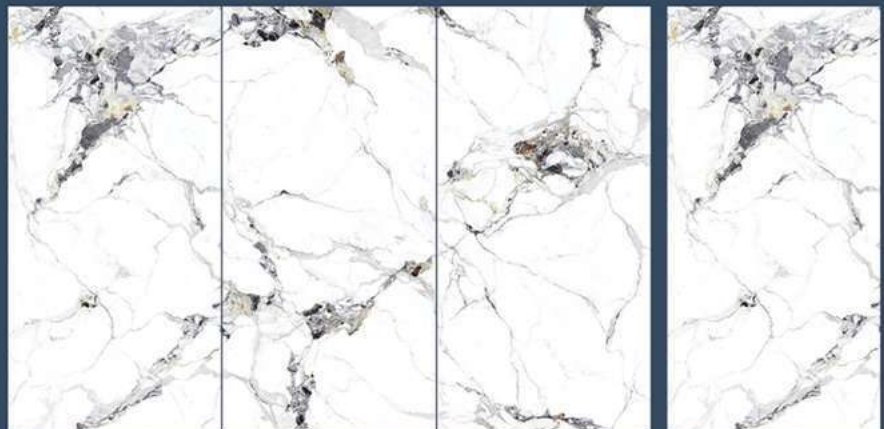

盛夏精灵 Summer Spirit

编号: BJS2403

工艺: 亮光面

规格: 2400X1200X9mm

连纹: 无限连纹